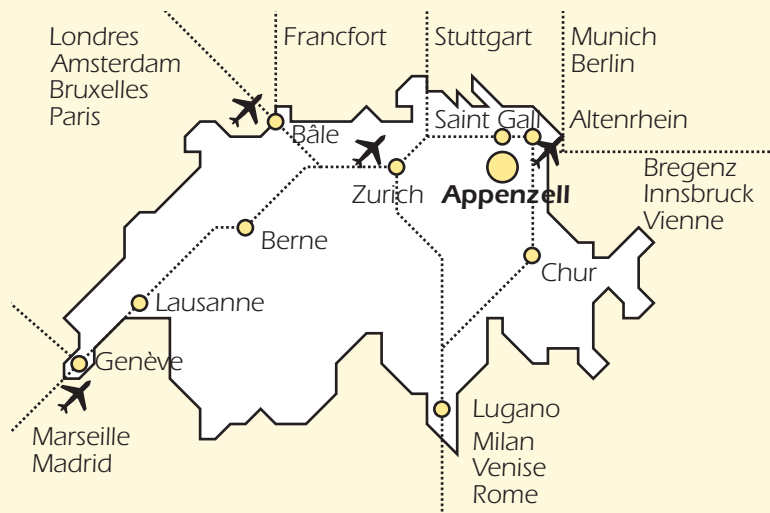

En chemin de fer

Gossau-Herisau-Appenzell
ou St.Gallen-Gais-Appenzell